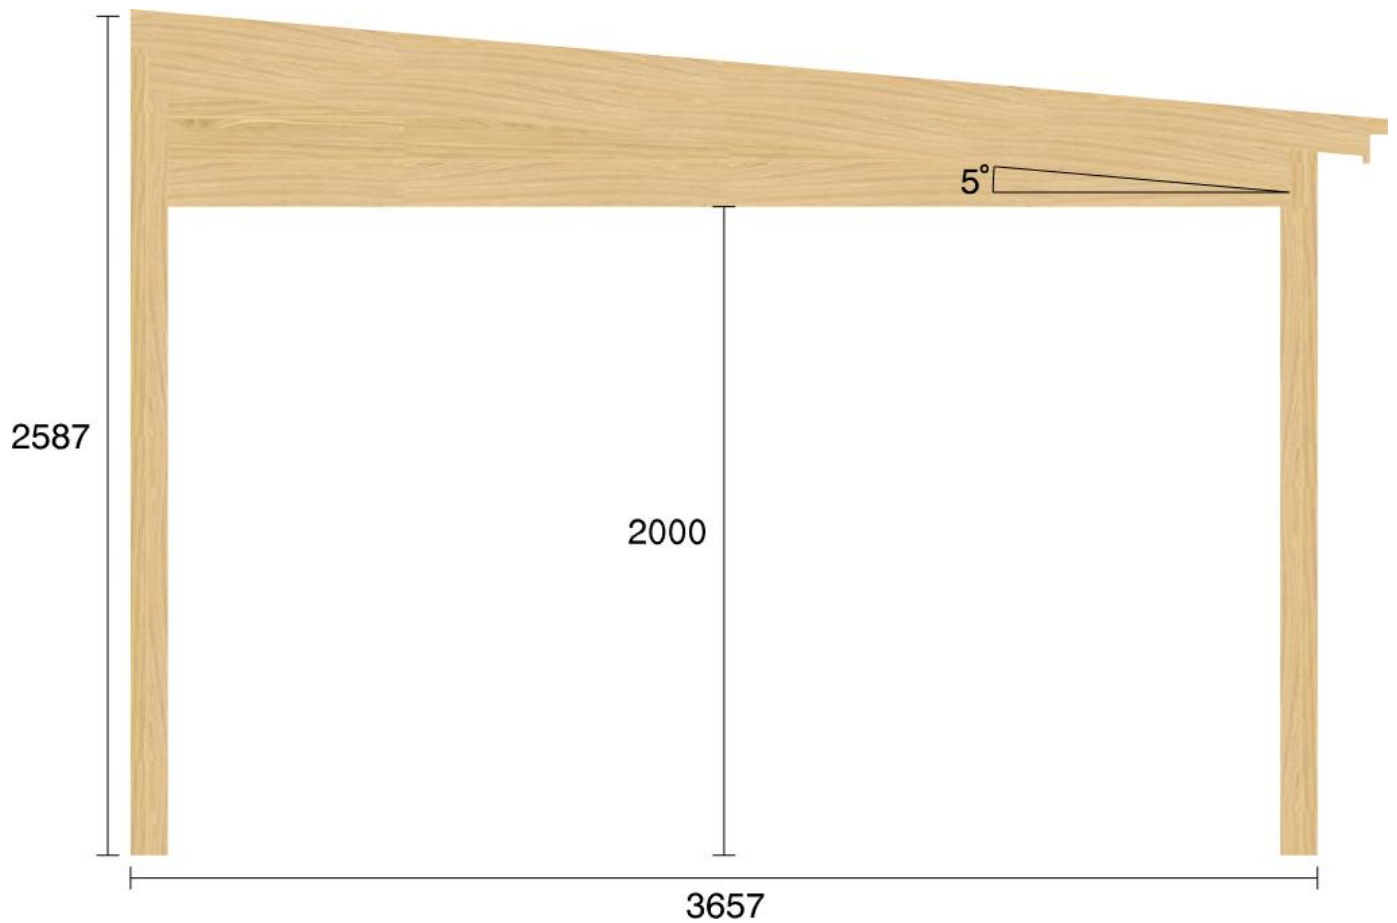

Pulpetstomme L6199 D3657
Planvy centrummått stolpar

Planvy yttermått

Elevationsvy front yttermått

Elevationsvy vänster yttermått

Elevationsvy höger yttermått

Elevationsvy bak yttermått