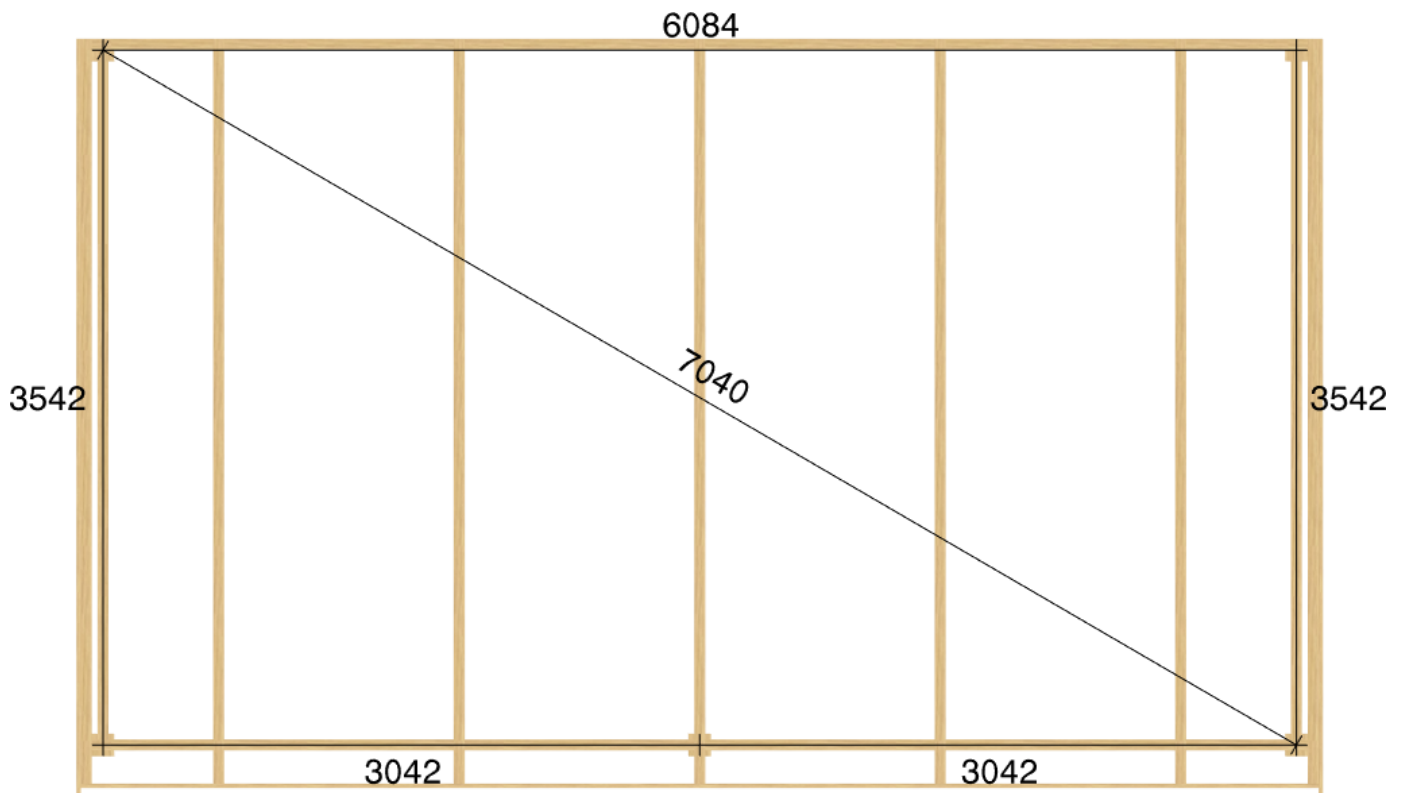

Pulpetstomme L6199 D3657
Planvy centrummått stolpar

Planvy yttermått

Elevationsvy front yttermått

Elevationsvy vänster yttermått

Elevationsvy höger yttermått

Elevationsvy bak yttermått