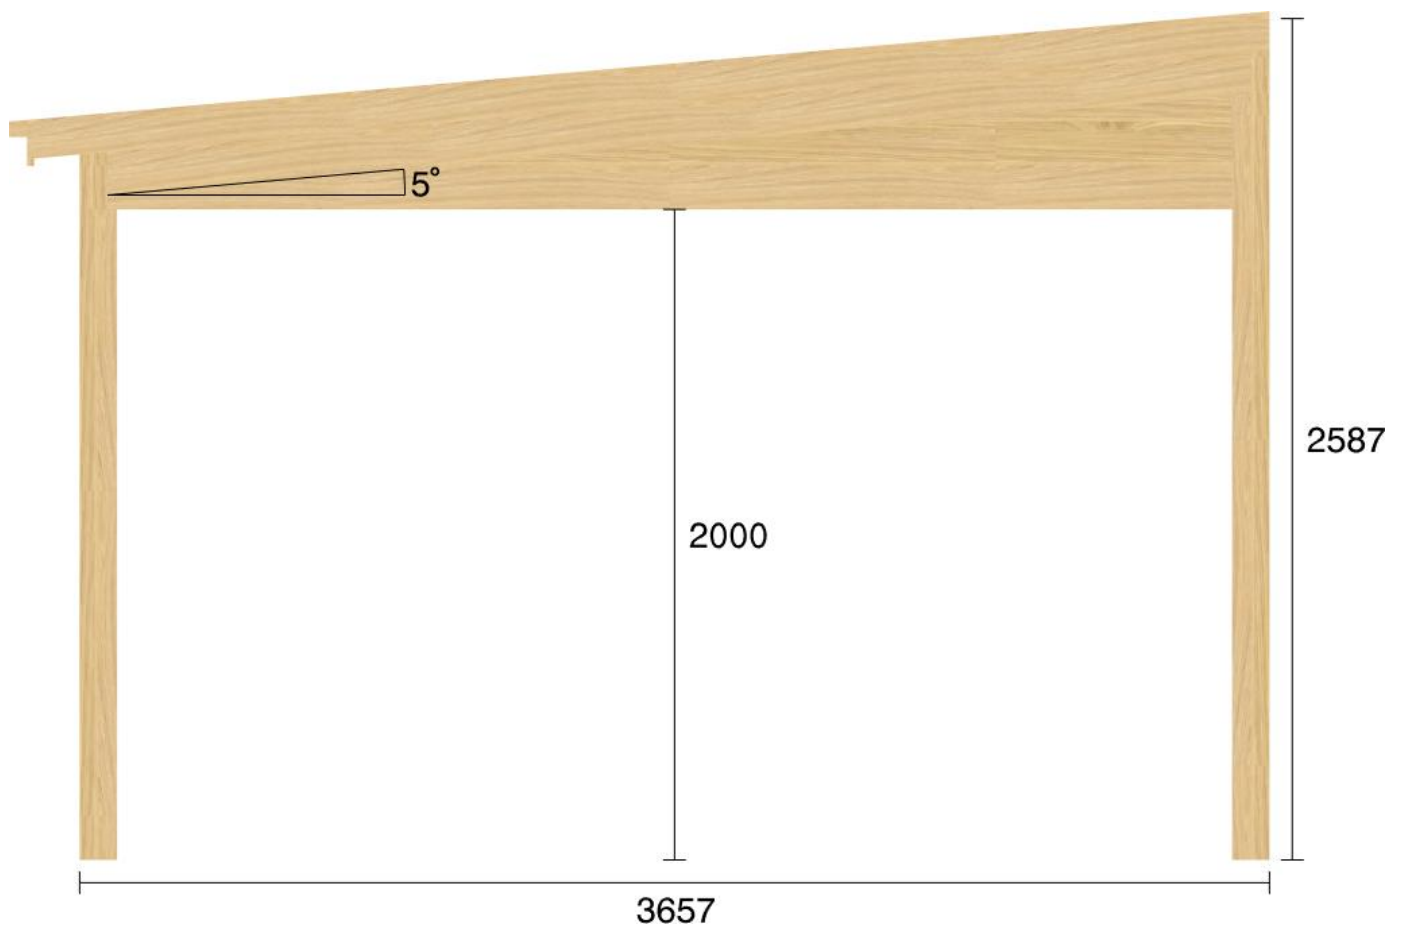

Pulpetstomme L6199 D3657
Planvy centrummått stolpar

Planvy yttermått

Elevationsvy front yttermått

Elevationsvy vänster yttermått

Elevationsvy höger yttermått

Elevationsvy bak yttermått